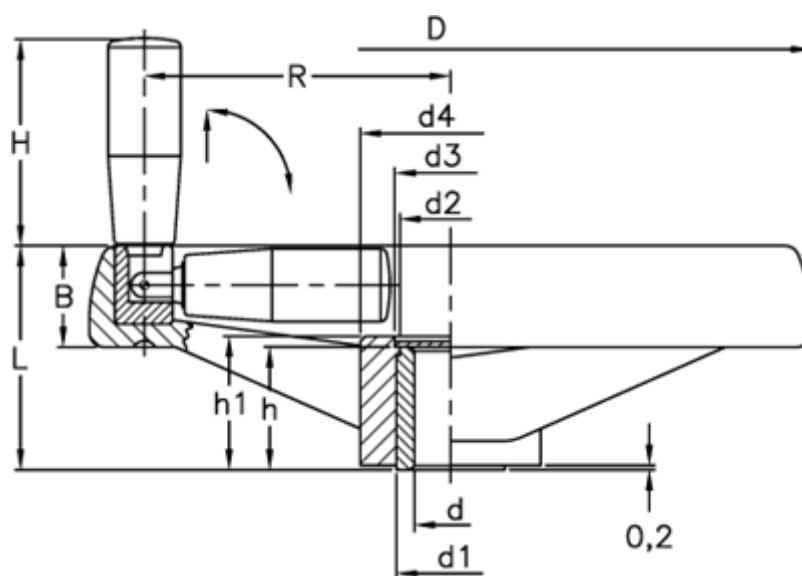

Article number: 2301078431R
Description: E+G Handwheel
VRTP.80+IR-A8

Measures

B	= 18	H	= 50
C (N m)	= 32	h	= 17
D	= 80	h1	= 19
d1	= 18	L	= 35
d2	= 16	L (J)	= 5
d3	= 17	R	= 29
d4	= 23		
d H7	= 8		